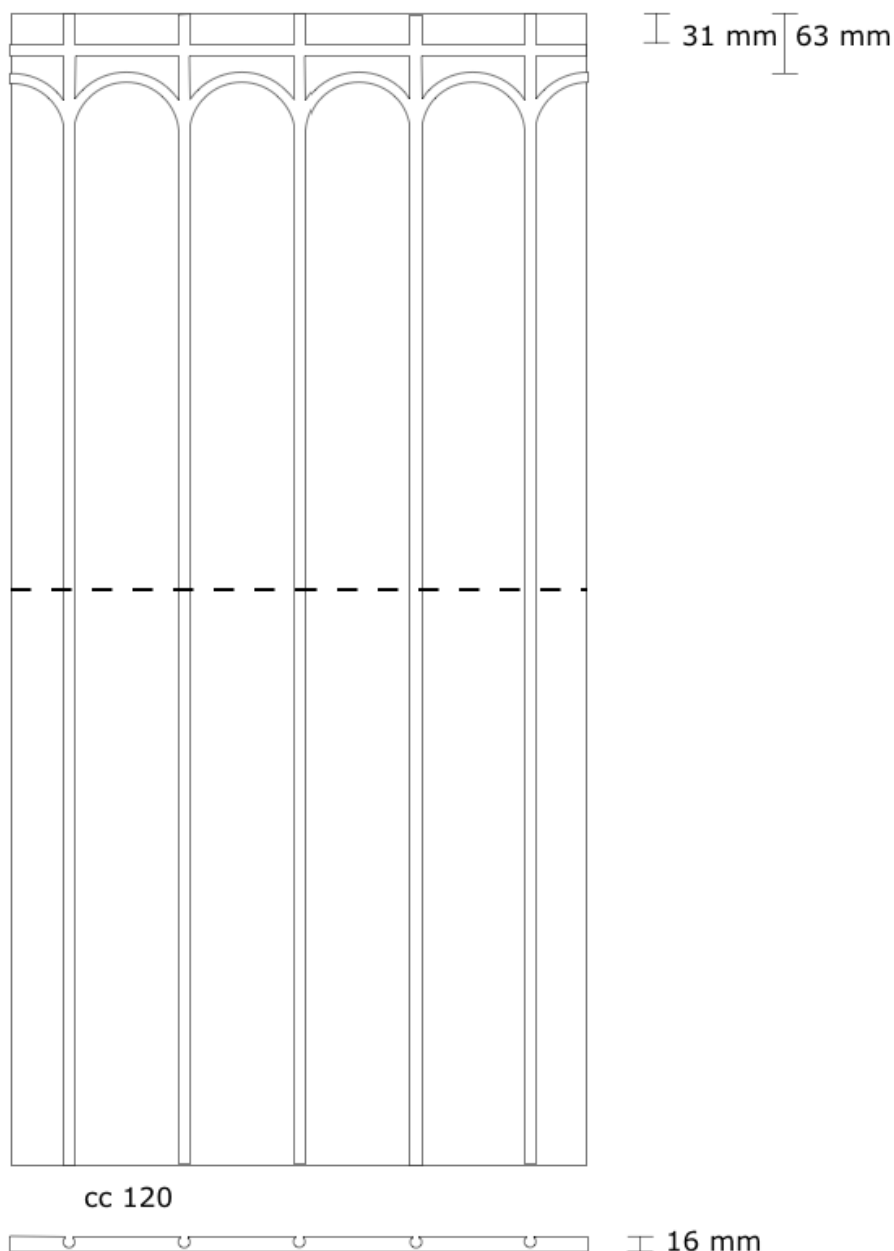

**NORDIC
Panels**

121651 Nordic Panels. 16 x 600 x 1200 mm. 0,72 m²

Pipe 12 mm - Track 5 reverse + return track - CC 120 mm.

nordic@nordicunderlay.com